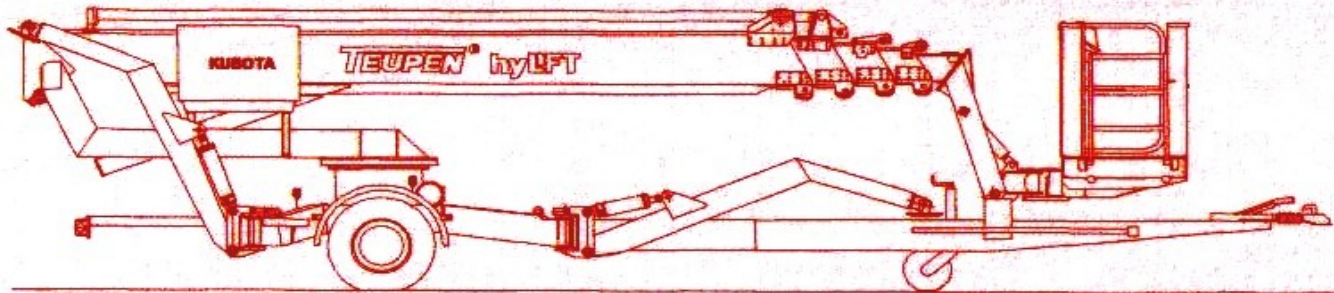

Mietpreise für Arbeitsbühne

Teupen Gepard 25 Meter

½ Tag, maximal 4,5 Stunden	139,00 €
1Tag, maximal 9,5 Stunden	189,00 €
ab 3 Tage, pro Tag	158,00 €
ab 5 Tagen, pro Tag	148,00 €
Wochenende Freitag 13 Uhr bis Sonntag 18 Uhr	290,00 €
mit Helfer zur Bedienung der Arbeitsbühne, pro Stunde	44,80 €
Anlieferung und Abholen pro km	0,50 €
Diesel nach Verbrauch	
Versicherungspauschale	10,00 €

Teupen Gepard T25

Anhänger-Teleskoparbeitsbühne mit Dieselmotor

- 25,30m Arbeitshöhe
- 2880 kg Gesamtgewicht
- Breite: 1,80m
- Länge: 8,46m
- Durchfahrhöhe: 2,10m
- 100 kg Stützlast (Anhängerkupplung)
- Rangierantrieb bis 15% Steigung vom Korb fahrbar
- 12,00m seitliche Reichweite (80 kg Korblast)
- Maximal 200 kg Korblast
- 4,75m Abstützbreite +2,85m bei Schmalabstützung
- Aufstellschräge bis 21 %
- Automatic nivellierende Schnellabstützung vom Korb
- Dieseldirektantrieb und Netzbetrieb 220 V
- drehbarer Arbeitskorb 2mal 180°
- 220 V Steckdose im Korb
- Chassibedienung (Kranbetrieb)
- Proportionalsteuerung